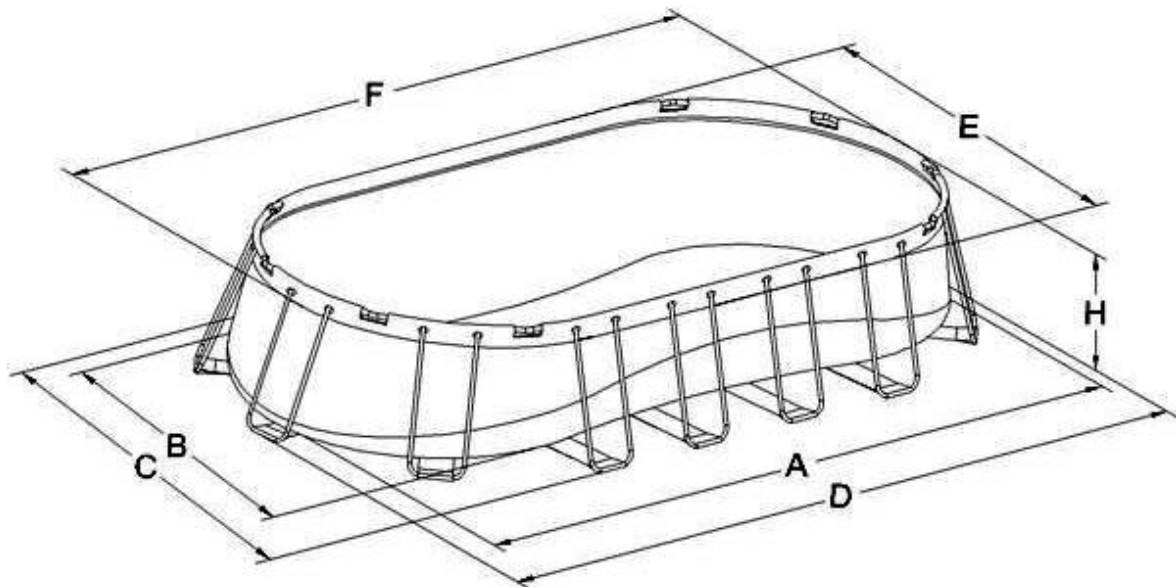

# Frame Pool Set Prism Oval

Poolgröße (in cm) Pool size (in in.)	A	B	H	C	D	E	F	W
	Bodenlänge / Bottom Length	Bodenbreite / Bottom Width	Gesamthöhe / Overall Height	Außenbreite / Out Width	Innenbreite / Inner Width	Außenlänge / Out Length	Innenlänge / Inner Length	Empfohlene Wassertiefe / Recommended Water Depth
13-1/8'X6-1/2'X39-3/8" ( 400 x 200 x 100 cm)	13-1/8' ( 400 cm)	6-1/2' ( 200 cm)	39-3/8" ( 100 cm)	8' ( 245 cm)	14'8" ( 448 cm)	6'2" ( 188 cm)	12'9" ( 389 cm)	33" ( 83 cm)
16.6'X9'X48" ( 503 x 274 x 122 cm)	16.8' ( 503 cm)	9' ( 274 cm)	48" ( 122 cm)	10' 10" ( 330 cm)	18'3" ( 556 cm)	8'5" ( 257 cm)	15' ( 488 cm)	41" ( 104 cm)
20'X10'X48" ( 610 x 305 x 122 cm)	20' ( 610 cm)	10' ( 305 cm)	48" ( 122 cm)	11'10" ( 361 cm)	21'10" ( 665 cm)	9'4" ( 284 cm)	19'7" ( 597 cm)	41" ( 104 cm)